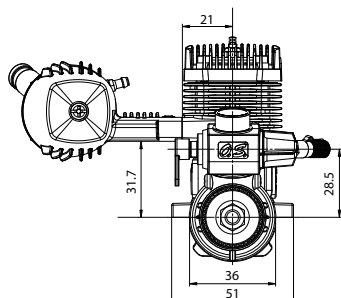

Pelikan Daniel
Doubravice 110
533 53 Pardubice
tel: 466 260 133
info@pelikandaniel.com
www.pelikandaniel.com