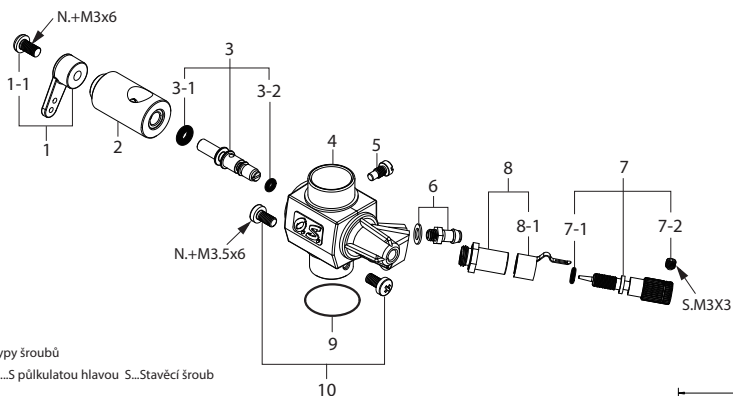

■ EXPLOZÍVNÍ VÝKRES MOTORU

* Typ šroubů
C...Imbusový šroub

■ SEZNAM DÍLŮ MOTORU

č.	Kat. č.	Název
1	25704000	Hlava válce
2	25703000	Sada výbrusu a vložky
3	25206000	Pístní čep
4	25217000	Pojistka pístního čepu (2ks)
5	25205000	Ojnice
6	24681010	Karburátor kompletní (40K)
7	23210007	Matice vrtule
8	23209003	Podložka matice vrtule
9	24608000	Unašeč vrtule
10	46120000	Podložka unašeče
11	26731002	Ložisko klikové hřídele (přední)
12	25701000	Kliková skříň
13	25830010	Ložisko klikové hřídele (zadní)
14	25702000	Klikový hřídel
15	25714000	Sada těsnění
16	25707000	Zadní víko
17	24613000	Sada šroubů
	71608001	Žhavicí svíčka No.8
	72200080	Sada prodloužení hlavní jehly
	24625210	Sada tlumiče E-3071
	24625125	O-kroužek
	25625300	Podélný šroub tlumiče výfuku
	22681957	Tlakovací tryska (No.7)
	25425400	Upevňovací šroub tlumiče (C.M3x35 2ks)

Technické údaje se mohou změnit bez předchozího upozornění

■ EXPLOZÍVNÍ VÝKRES KARBURÁTORU

* Typy šroubů
N...S půlkulatou hlavou S...Stavěcí šroub

■ CARBURETOR PARTS LIST

č.	Kat. č.	Název
1	22081408	Sada páky karburátoru
1-1	22081313	Upevňovací šroub páky karburátoru
2	24681210	Šoupátko karburátoru
3	25781600	Sada volnoběžné jehly
3-1	46066319	O-kroužek (L) (2ks)
3-2	22781800	O-kroužek (S) (2ks)
4	24681110	Tělo karburátoru
5	45581820	Stavěcí šroub šoupátka karburátoru
6	22681953	Sací hrdlo paliva (No.1)
7	44281970	Sada hlavní jehly
7-1	24981837	O-kroužek (2ks)
7-2	26381501	Stavěcí šroub
8	27381940	Sada držáku hlavní jehly
8-1	26711305	Aretační pružina hlavní jehly
9	46215000	Těsnění těla karburátoru
10	25081700	Upevňovací šroub karburátoru

Technické údaje se mohou změnit bez předchozího upozornění

■ TŘÍPHELEDOVÝ VÝKRES Rozměry (mm)

TECHNICKÉ ÚDAJE

■ Zdvihový objem	8.93 cc / 0.545 cu.in.
■ Vrtání	23.0 mm / 0.906 in.
■ Zdvih	21.5 mm / 0.846 in.
■ Provozní otáčky	2.000-17.000 ot./min
■ Výkon	1.7 ps / 1.68 hp / 16.000 ot./min
■ Hmotnost	404 g / 14.25 oz.