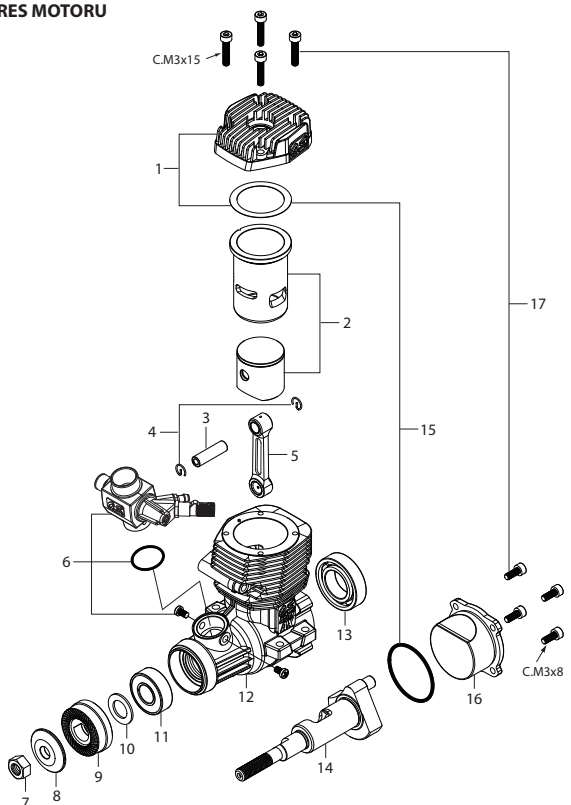

■ EXPLOZÍVNÍ VÝKRES MOTORU

* Typ šroubů
C...Imbusový šroub

■ SEZNAM DÍLŮ MOTORU

č.	Kat. č.	Název
1	25704000	Hlava válce
2	25703000	Sada výbrusu a vložky
3	25206000	Pístní čep
4	25217000	Pojistka pístního čepu (2ks)
5	25205000	Ojnice
6	24681010	Karburátor kompletní (40K)
7	23210007	Matice vrtule
8	23209003	Podložka matice vrtule
9	24608000	Unašeč vrtule
10	46120000	Podložka unašeče
11	26731002	Ložisko klikové hřídele (přední)
12	25701000	Kliková skříň
13	25830010	Ložisko klikové hřídele (zadní)
14	25702000	Klikový hřídel
15	25714000	Sada těsnění
16	25707000	Zadní víko
17	24613000	Sada šroubů
	71608001	Žhavicí svíčka No.8
	72200080	Sada prodloužení hlavní jehly
	24625210	Sada tlumiče E-3071
	24625125	O-kroužek
	25625300	Podélný šroub tlumiče výfuku
	22681957	Tlakovací tryska (No.7)
	25425400	Upevňovací šroub tlumiče (C.M3x35 2ks)

Technické údaje se mohou změnit bez předchozího upozornění

■ EXPLOZÍVNÍ VÝKRES KARBURÁTORU

* Typy šroubů
N...S půlkulatou hlavou S...Stavěcí šroub

■ CARBURETOR PARTS LIST

č.	Kat. č.	Název
1	22081408	Sada páky karburátoru
1-1	22081313	Upevňovací šroub páky karburátoru
2	24681210	Šoupátko karburátoru
3	25781600	Sada volnoběžné jehly
3-1	46066319	O-kroužek (L) (2ks)
3-2	22781800	O-kroužek (S) (2ks)
4	24681110	Tělo karburátoru
5	45581820	Stavěcí šroub šoupátka karburátoru
6	22681953	Sací hrdlo paliva (No.1)
7	44281970	Sada hlavní jehly
7-1	24981837	O-kroužek (2ks)
7-2	26381501	Stavěcí šroub
8	27381940	Sada držáku hlavní jehly
8-1	26711305	Aretační pružina hlavní jehly
9	46215000	Těsnění těla karburátoru
10	25081700	Upevňovací šroub karburátoru

Technické údaje se mohou změnit bez předchozího upozornění

■ TŘÍPHELEDOVÝ VÝKRES Rozměry (mm)

TECHNICKÉ ÚDAJE

■ Zdvihový objem	8.93 cc / 0.545 cu.in.
■ Vrtání	23.0 mm / 0.906 in.
■ Zdvih	21.5 mm / 0.846 in.
■ Provozní otáčky	2.000-17.000 ot./min
■ Výkon	1.7 ps / 1.68 hp / 16.000 ot./min
■ Hmotnost	404 g / 14.25 oz.