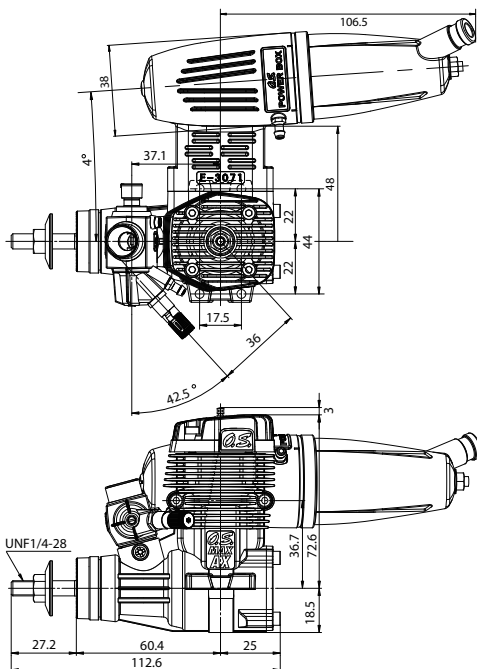

Pelikan Daniel
Doubravice 110
533 53 Pardubice
tel: 466 260 133
info@pelikandaniel.com
www.pelikandaniel.com